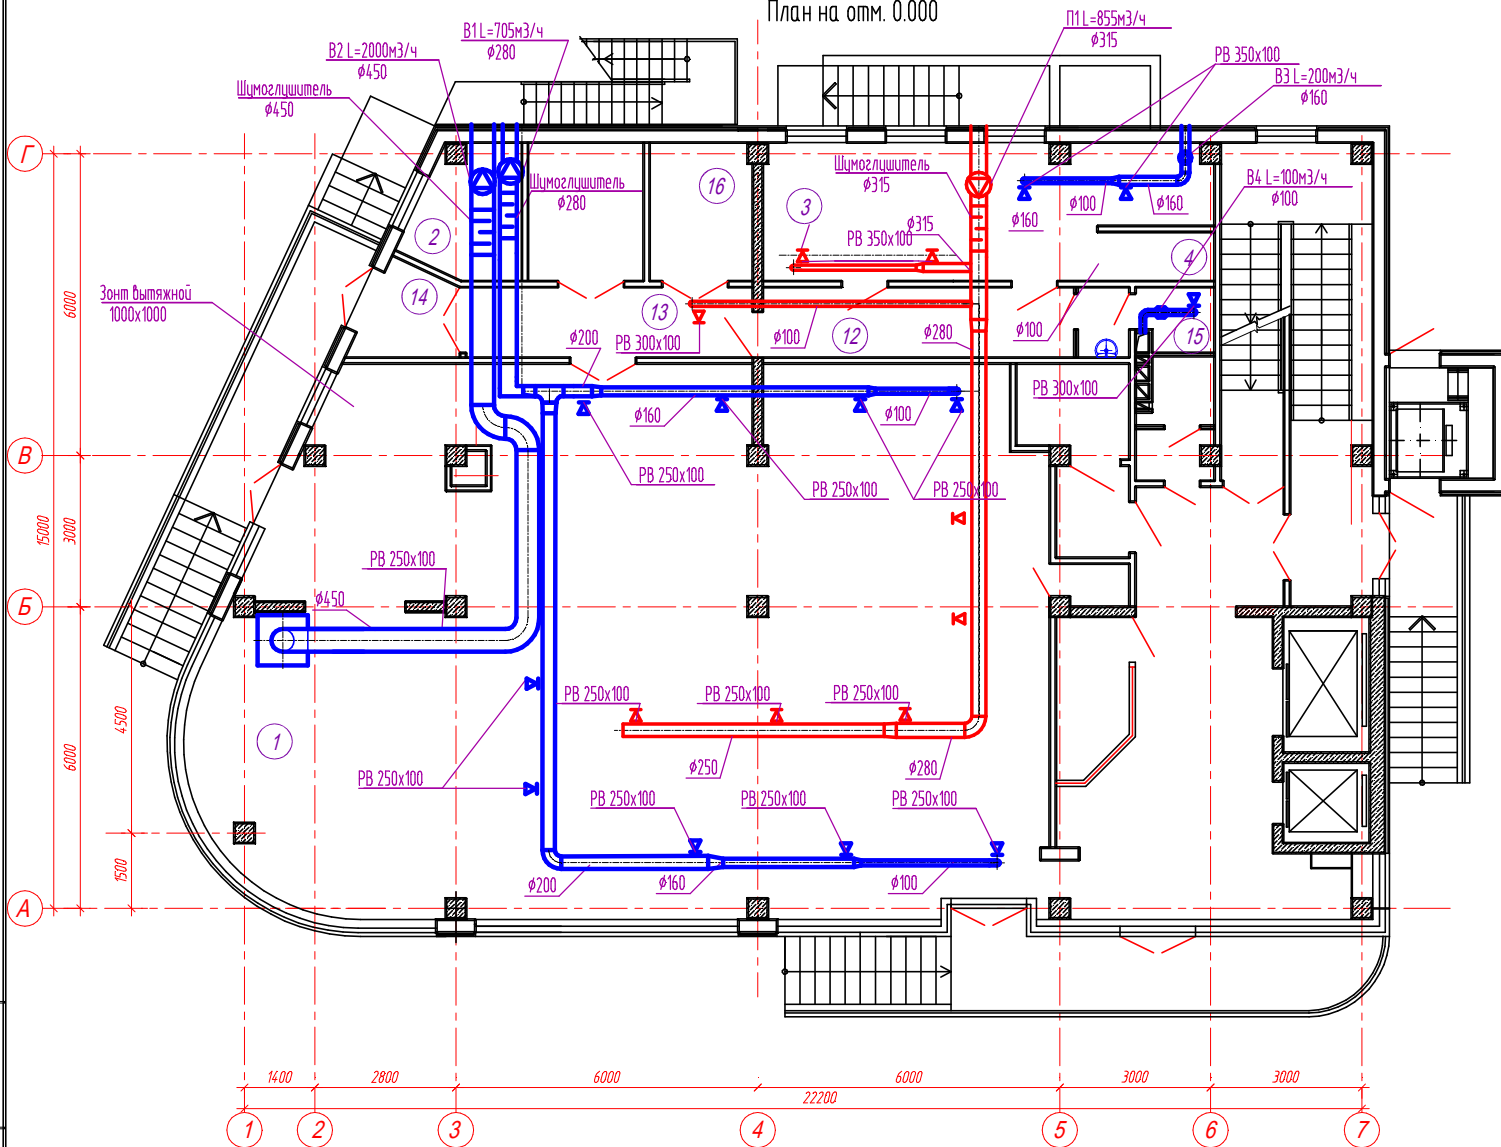

План на отм. 0.000

ЭКСПЛИКАЦИЯ ПОМЕЩЕНИЙ

Номер помещения	Наименование	Площадь, м <sup>2</sup>
1	2	3
1	Торговый зал	171,68
2	Комната персонала	11,72
3	Холодильная камера	10,16
4	Разделочный цех	13,80
12	Коридор	8,69
13	Коридор	7,64
14	Тамбур	3,13
15	Сан узел	3,18
16	Склад	5,22

инв. N подл. Подл. и дата Взам. инв. N

Изм.	Кол.	Лист	И док	Подпись	Дата

Многоэтажное офисное здание по ул. Дмитриевская Дамба в г. Краснодаре.

стадия	лист	листов